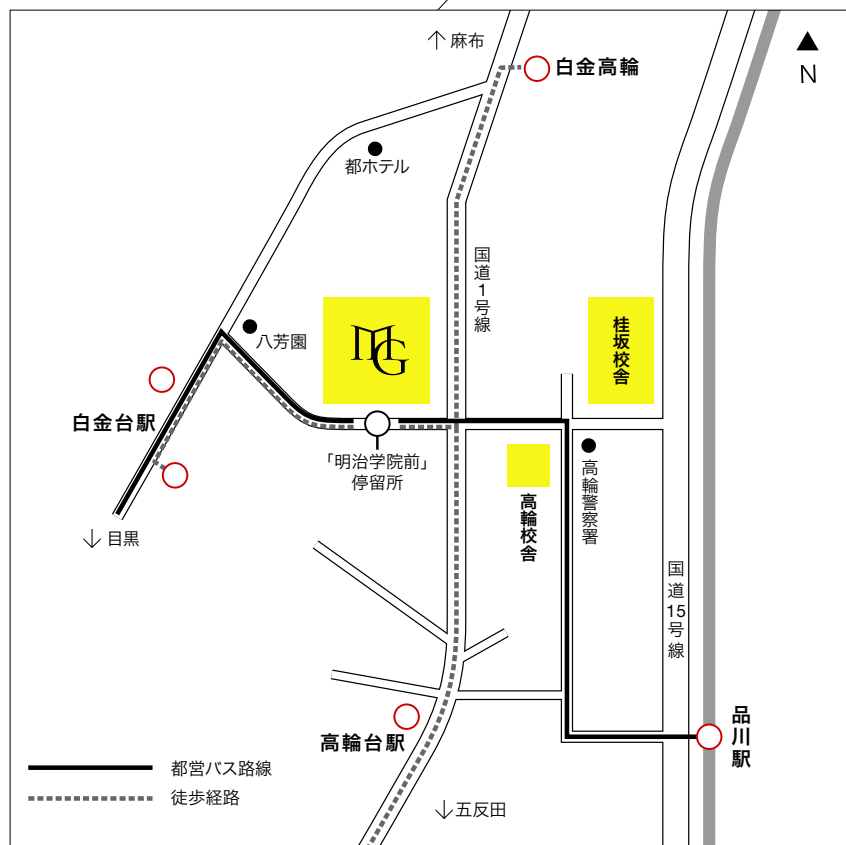

交通アクセス:白金キャンパス

- 品川駅から
[JR 山手線・京浜東北線・東海道線・横須賀線・東海道新幹線 京浜急行線]
高輪口より 都営バス「目黒駅前」行きに乗り、「明治学院前」下車 (乗車6分)
※徒歩の場合は17分
- 目黒駅から
[JR 山手線 東急目黒線 東京メトロ南北線 都営地下鉄三田線]
東口 (ロータリー側) より都営バス「大井競馬場前」行きに乗り、「明治学院前」下車 (乗車6分)
※徒歩の場合は20分
- 白金台駅から
[東京メトロ南北線 都営地下鉄三田線]
2番出口より徒歩約7分
- 白金高輪駅から
[東京メトロ南北線 都営地下鉄三田線]
1番出口 (目黒駅側 / エレベーター有) より徒歩約7分
- 高輪台駅から
[都営地下鉄浅草線]
A2番出口より徒歩約7分